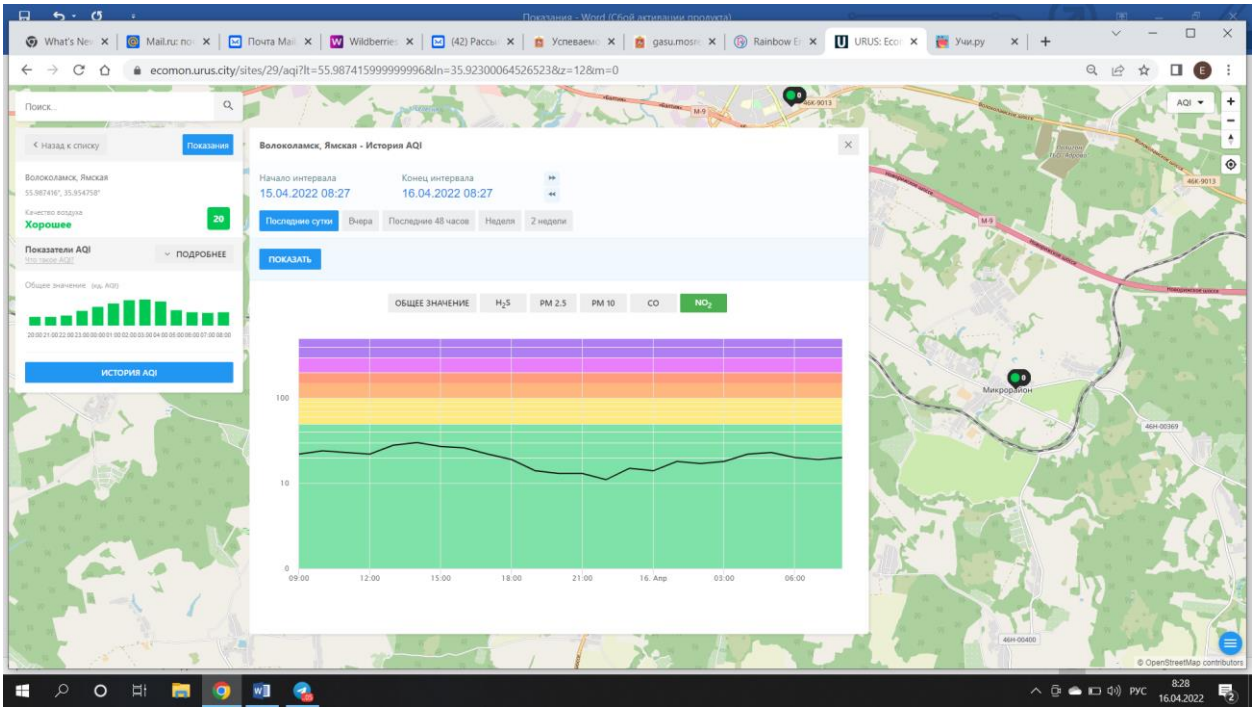

Волоколамск, Ямская  
55.987416, 35.914758  
Качество воздуха: **Хорошее** 29

Показатели AQI  
Общее значение: 29 (из 100)

ИСТОРИЯ AQI

Микрорайон

© OpenStreetMap contributors

827  
16.04.2022

What's Ne... | Mail.ru: no... | Почта Mail... | Wildberrie... | (42) Рассыл... | Успеваем... | gasu.mosk... | Rainbow E... | URUS: Eco... | Учи.ру