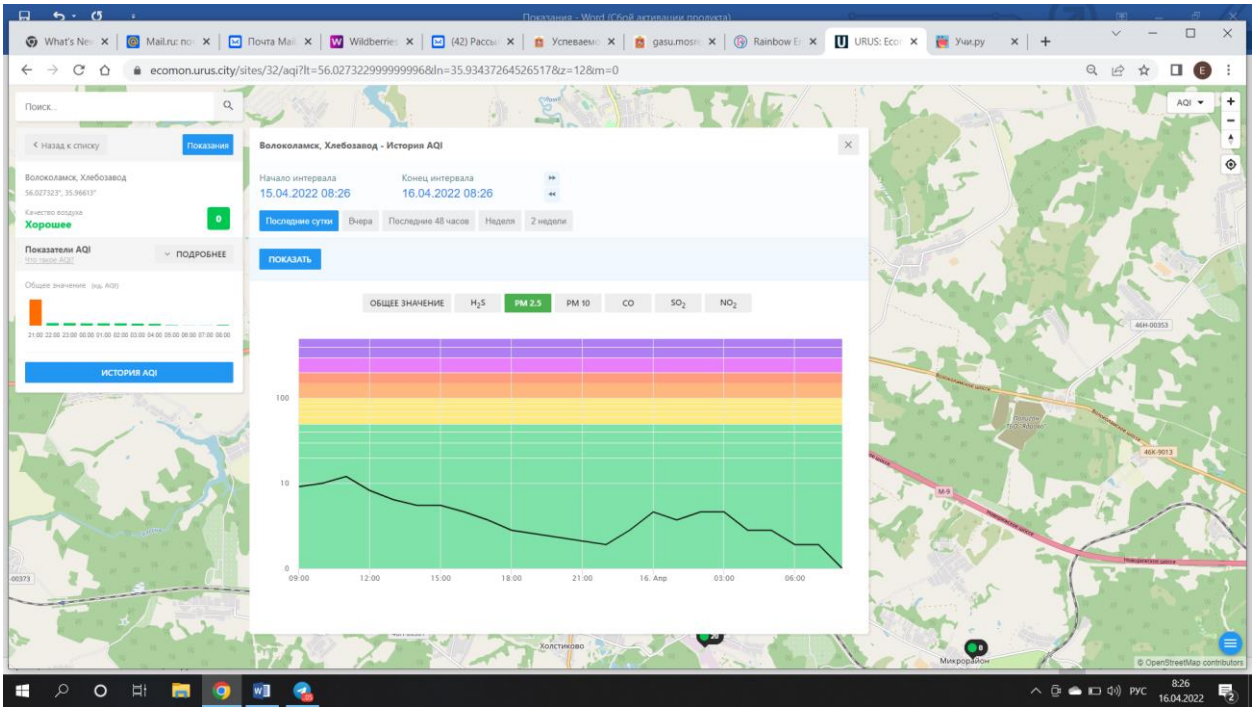

100  
10  
0

09:00 12:00 15:00 18:00 21:00 16. Apr 03:00 06:00

00379

Холстинково

Микроэколон

© OpenStreetMap contributors

8:26  
16.04.2022

Получение: Microsoft (скачать приложение)