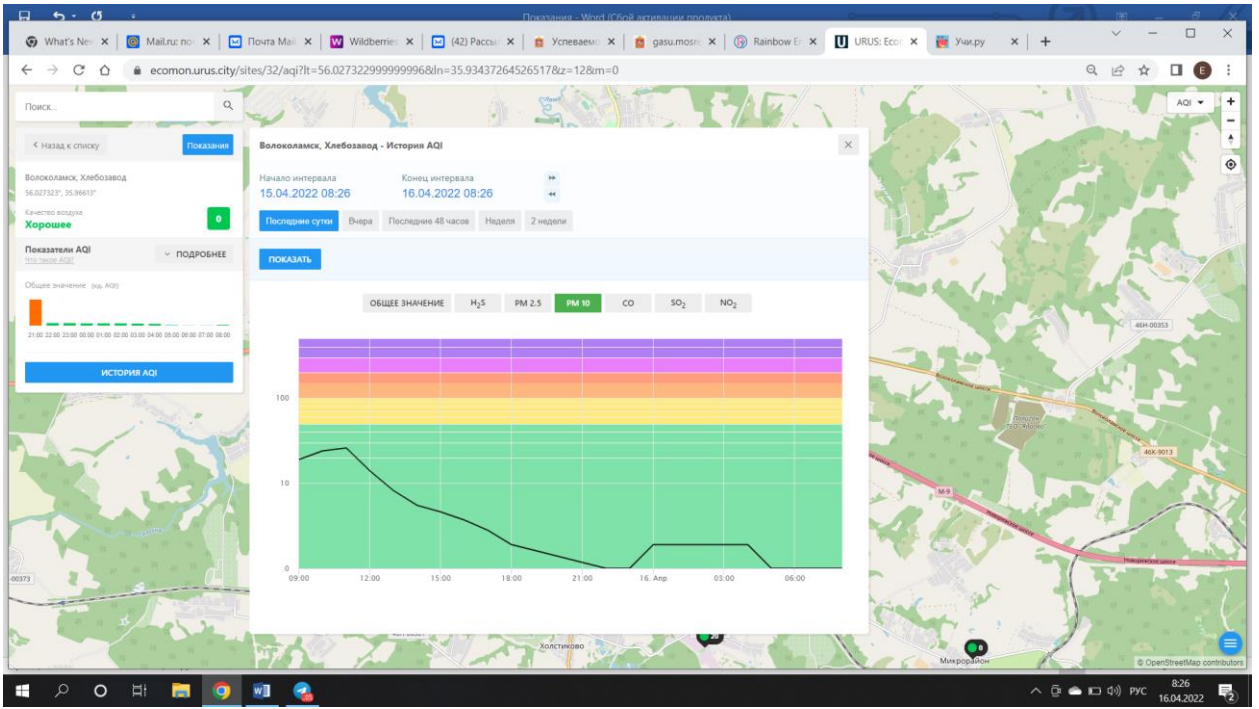

100  
10  
0

09:00 12:00 15:00 18:00 21:00 16. Apr 03:00 06:00

00379

Холстинково

Микроэколон

© OpenStreetMap contributors

8:26  
16.04.2022

Получение: Microsoft (скачать приложение)